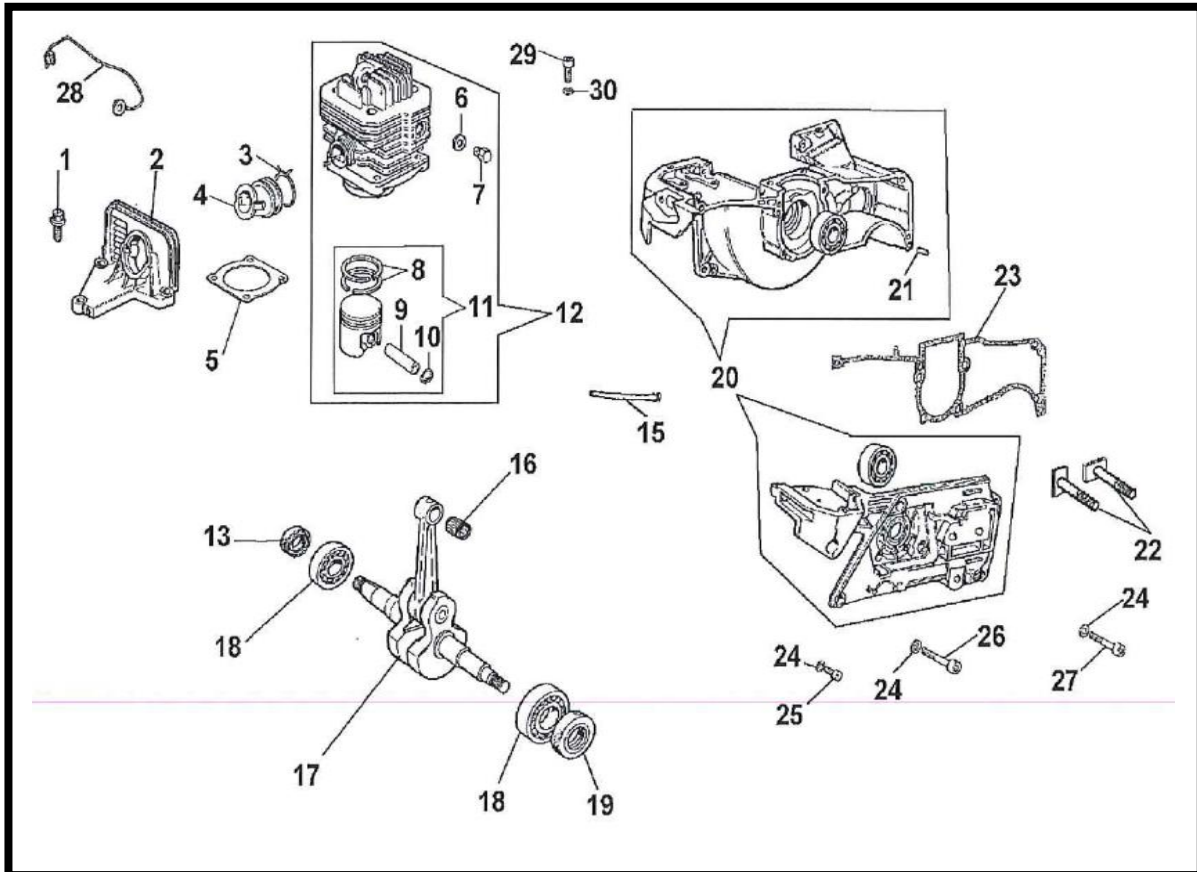

## 2810.1035 SHORT MOTOR

POS	CODE	QTY	DESCRIPTION
1	4003.0410	3	Schroef
2	4003.0740	1	Carburateur Flens
3	4003.1181	1	Luchtfilterdekse
4	4003.0760	1	Spruitstuk
5	4003.0860	1	Pakking Contactblok
6	4003.0595	1	Rondel
7	4003.0631	1	Schroef (4003.0630)
8	4003.0820	2	Pistonring 46mm dia
9	4003.0800	1	Zuigerpin
10	4001.4200	2	Veerklem
11	4003.1121	1	zuiger montage (4003.1120)
12	4003.1165	1	Cilinder Assemblage 46mm
13	4003.0210	1	Afdichting
15	4003.0190	1	Pijp
16	4003.0580	1	Kogellager
17	4003.0985	1	Krukas
18	4000.0378	2	Kogellager
19	4001.4320	1	Afdichting
20	4003.1079	1	Chalve carter
21	4003.0550	2	Pin
22	4003.1076	2	Schroefdraadbout
23	4003.0840	1	Pakking
24	4000.0880	7	Rondel
25	2300.0520	1	Schroef
26	4003.0620	4	Schroef
27	4001.1100	2	Schroef
28	4003.0420	1	Lood
29	4003.0631	4	Schroef (4003.0630)
30	4000.0885	4	Rondel