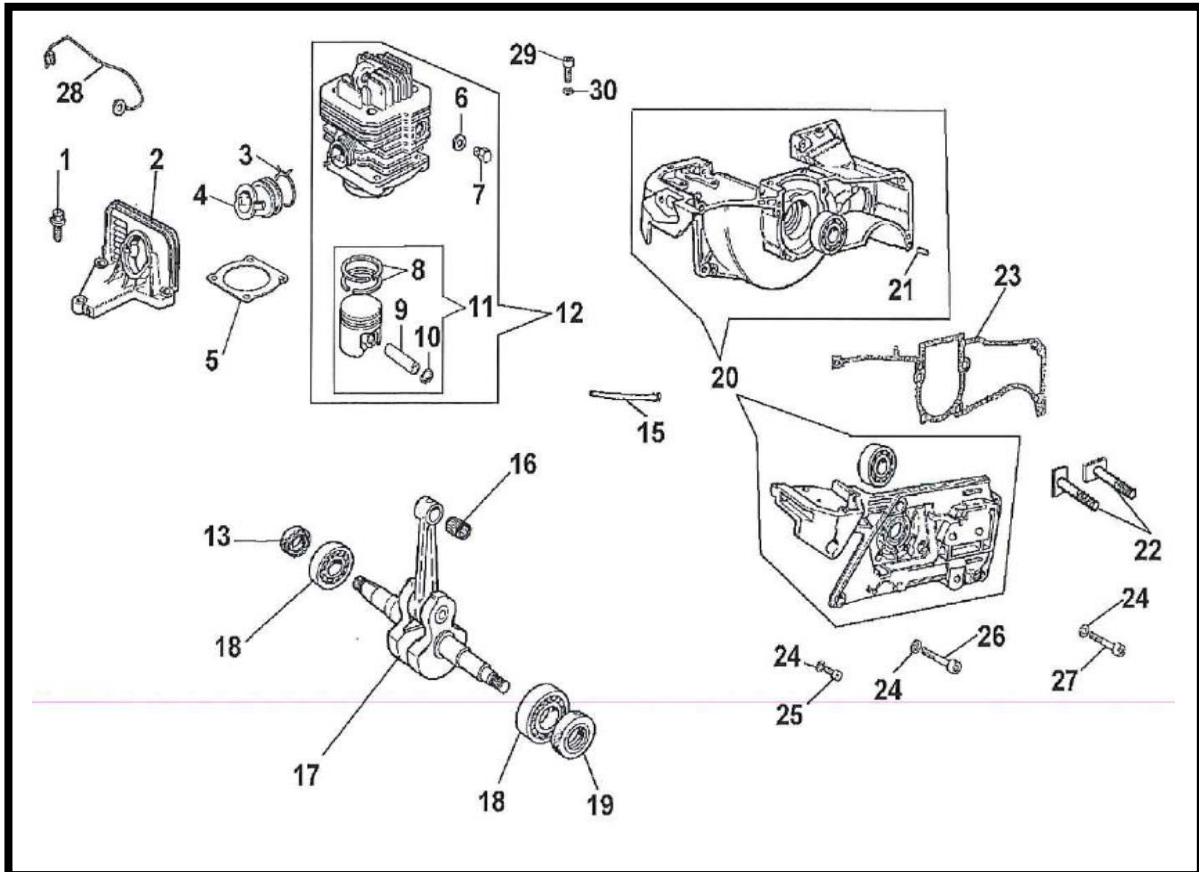

2810.1035 SHORT MOTOR

POS	Refª	Qty	Descrição
1	4003.0410	3	Parafuso
2	4003.0740	1	Junta do carburador
3	4003.1181	1	Braçadeira de mangueira (4003.0390)
4	4003.0760	1	Coletor
5	4003.0860	1	Junto Isolante
6	4003.0595	1	Anilha
7	4003.0631	1	Parafuso (4003.0630)
8	4003.0820	2	Segmento do Pistão 46mm
9	4003.0800	1	Cavilha
10	4001.4200	2	Mola de Fixação
11	4003.1121	1	conjunto de pistão (4003.1120)
12	4003.1165	1	Conjunto do Cilindro 46mm
13	4003.0210	1	Vedante
15	4003.0190	1	Tubo
16	4003.0580	1	Rolamento
17	4003.0985	1	Cambota
18	4000.0378	2	Rolamento
19	4001.4320	1	Vedante
20	4003.1079	1	Cárter Médio
21	4003.0550	2	Pino
22	4003.1076	2	Perno
23	4003.0840	1	Junta
24	4000.0880	7	Anilha
25	2300.0520	1	Parafuso
26	4003.0620	4	Parafuso
27	4001.1100	2	Parafuso
28	4003.0420	1	Cabo
29	4003.0631	4	Parafuso (4003.0630)
30	4000.0885	4	Anilha