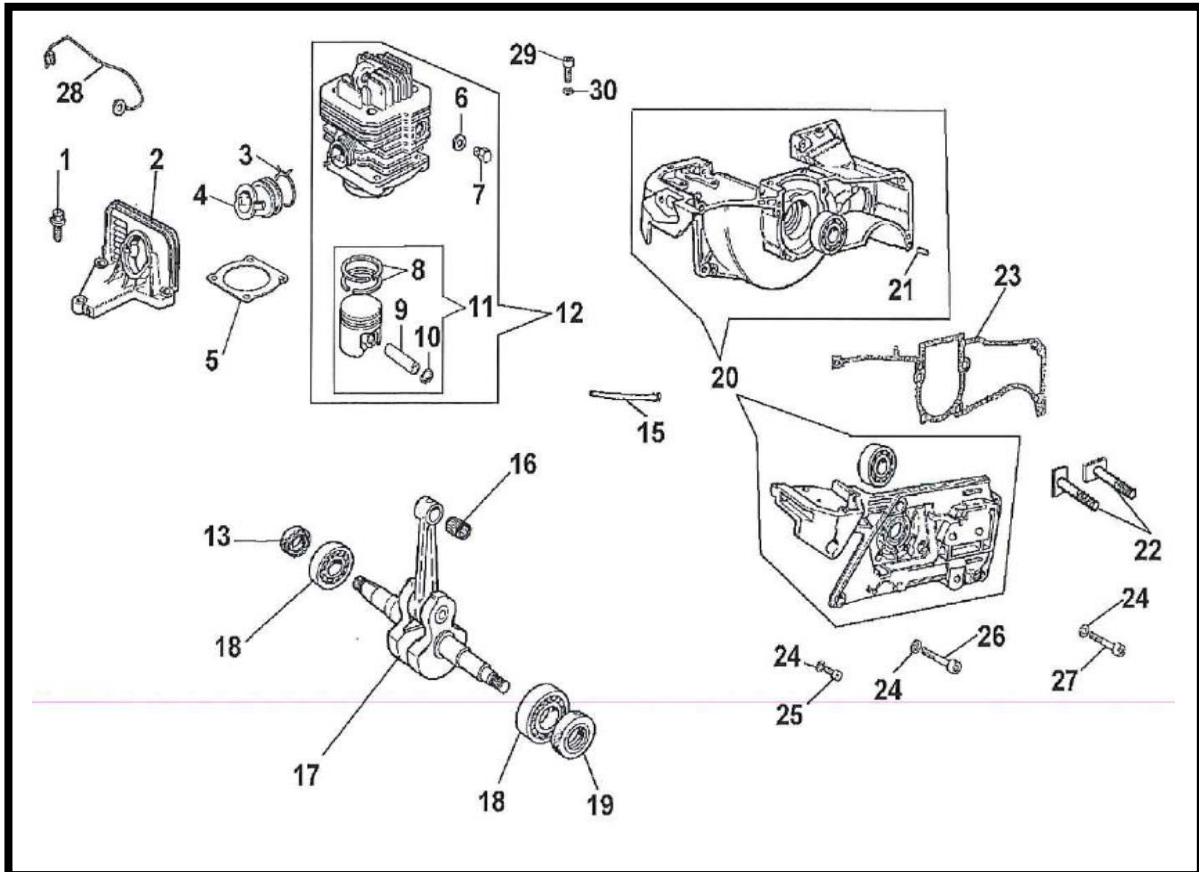

## 2810.1035 SHORT MOTOR

Поз.	Часть №	Кол-во	Описание
1	4003.0410	3	Винт
2	4003.0740	1	Фланец карбюратора
3	4003.1181	1	зажим шланга (4003.0390)
4	4003.0760	1	Коллектор
5	4003.0860	1	Прокладка
6	4003.0595	1	Шайба
7	4003.0631	1	Винт (4003.0630)
8	4003.0820	2	Поршневое кольцо Ø46mm
9	4003.0800	1	Ось
10	4001.4200	2	Стопорное кольцо
11	4003.1121	1	поршневой узел (4003.1120)
12	4003.1165	1	Цилиндр в сборке Ø46mm
13	4003.0210	1	Уплотнение
15	4003.0190	1	Трубка
16	4003.0580	1	Подшипник
17	4003.0985	1	Коленвал
18	4000.0378	2	Подшипник
19	4001.4320	1	Уплотнение
20	4003.1079	1	Сборка картера
21	4003.0550	2	Шплинт
22	4003.1076	2	Шпилька
23	4003.0840	1	Прокладка
24	4000.0880	7	Шайба
25	2300.0520	1	Винт 7Nm
26	4003.0620	4	Винт
27	4001.1100	2	Винт
28	4003.0420	1	Провод
29	4003.0631	4	Винт (4003.0630)
30	4000.0885	4	Шайба