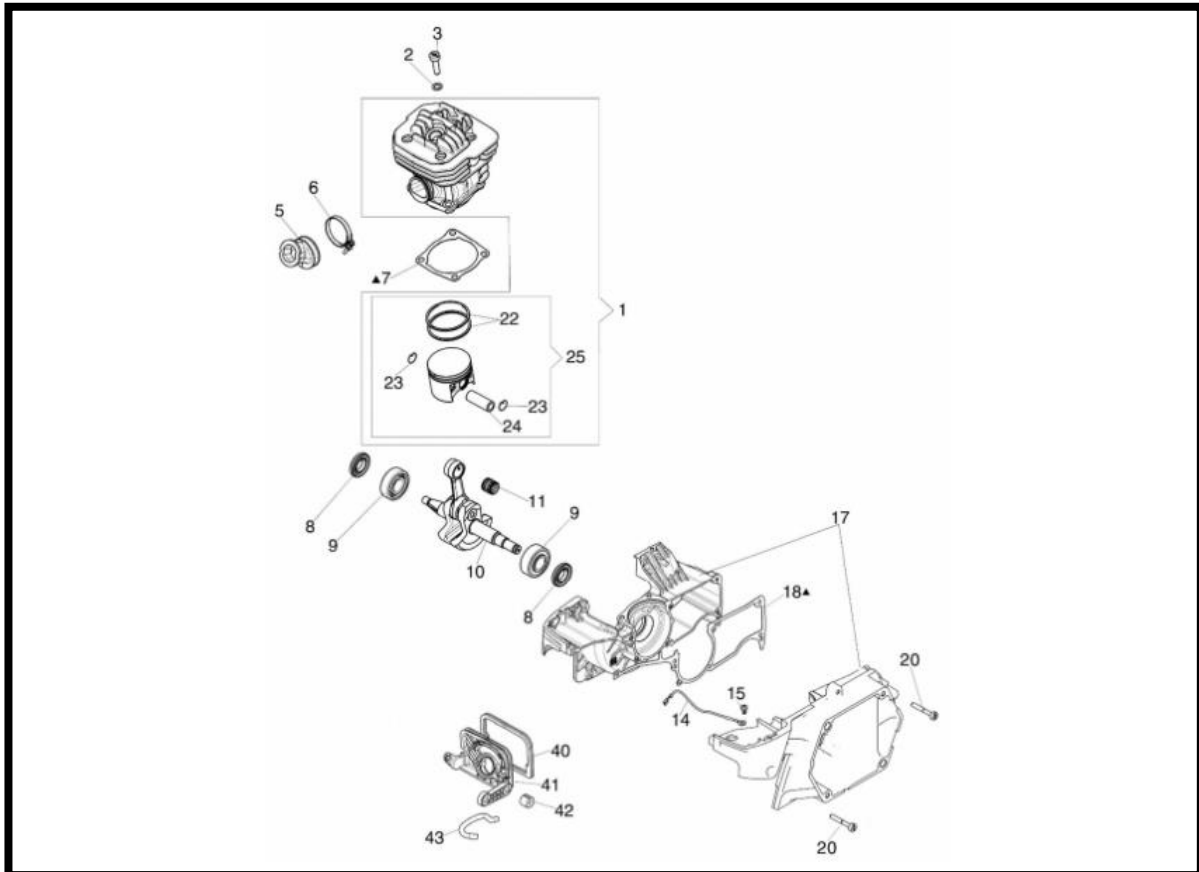

## 2810.1068 SHORT MOTOR

POSITION	CODE	QTY	DESCRIPTION
1	4003.5210	1	Sestava válce
2	4000.0885	4	Podložka
3	4003.5030	4	Šroub
5	4003.5050	1	Pouzdro
6	4003.0390 (4003.1181)	1	Stahovací spona
7	4003.0830	1	Ploché těsnění
8	4001.4320	2	Tesnění
9	4000.0378	2	Ložisko
10	4003.5100	1	Hřídel motoru
11	4003.0580	1	Ložisko
14	4003.3140	1	Kabel
15	4003.3200	1	Šroub
17	4003.3170	1	Kliková skříň
18	4003.3180	1	Tesnění
20	4003.3230	7	Šroub
22	4003.5170	2	Pístní kroužek
23	4001.4200 (4003.0140)	2	Zajišťovací spona
24	4003.0800	1	Pístní čep
25	4003.5200	1	Sestava pístu
40	4003.3280	1	Těsnění
41	4003.3290	1	Držák
42	4003.3300	3	Antivibrační prvek
43	4003.3310	1	Odvětrávací trubka