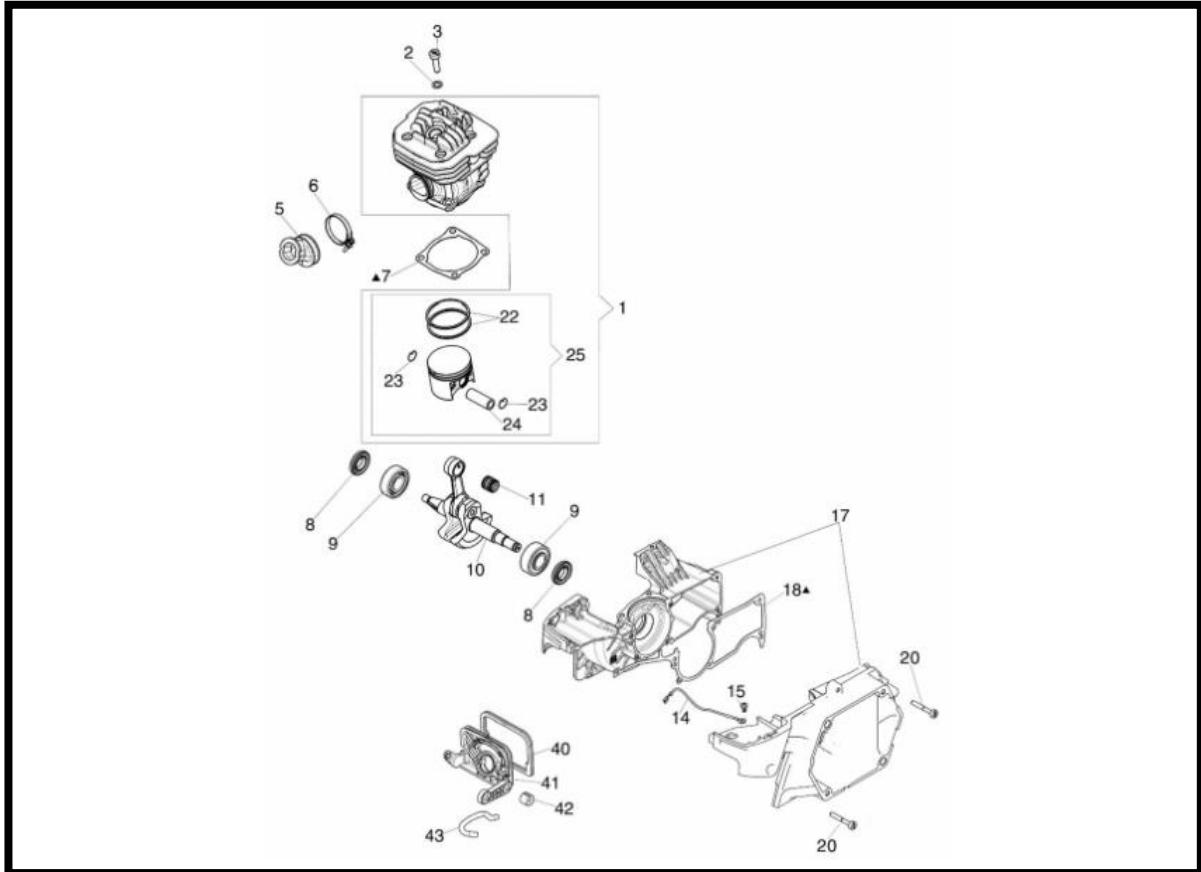

2810.1068 SHORT MOTOR

Nro:	Osa Nro:	Kpl	Osa
1	4003.5210	1	Sylinteri, täydellinen
2	4000.0885	4	Aluslevy
3	4003.5030	4	Ruuvi
5	4003.5050	1	Imukurkku
6	4003.0390 (4003.1181)	1	Letkun kiristin
7	4003.0830	1	Tiiviste
8	4001.4320	2	Stefa
9	4000.0378	2	Laakeri
10	4003.5100	1	Kampiakseli
11	4003.0580	1	Laakeri
14	4003.3140	1	Johto
15	4003.3200	1	Ruuvi
17	4003.3170	1	Lohko
18	4003.3180	1	Tiiviste
20	4003.3230	7	Ruuvi
22	4003.5170	2	Männänrenkas
23	4001.4200 (4003.0140)	2	Pidätinrenkas
24	4003.0800	1	Männäntappi
25	4003.5200	1	Mäntä, täydellinen
40	4003.3280	1	Tiiviste
41	4003.3290	1	Tuki
42	4003.3300	3	Kumityyny
43	4003.3310	1	Venttiilin letku