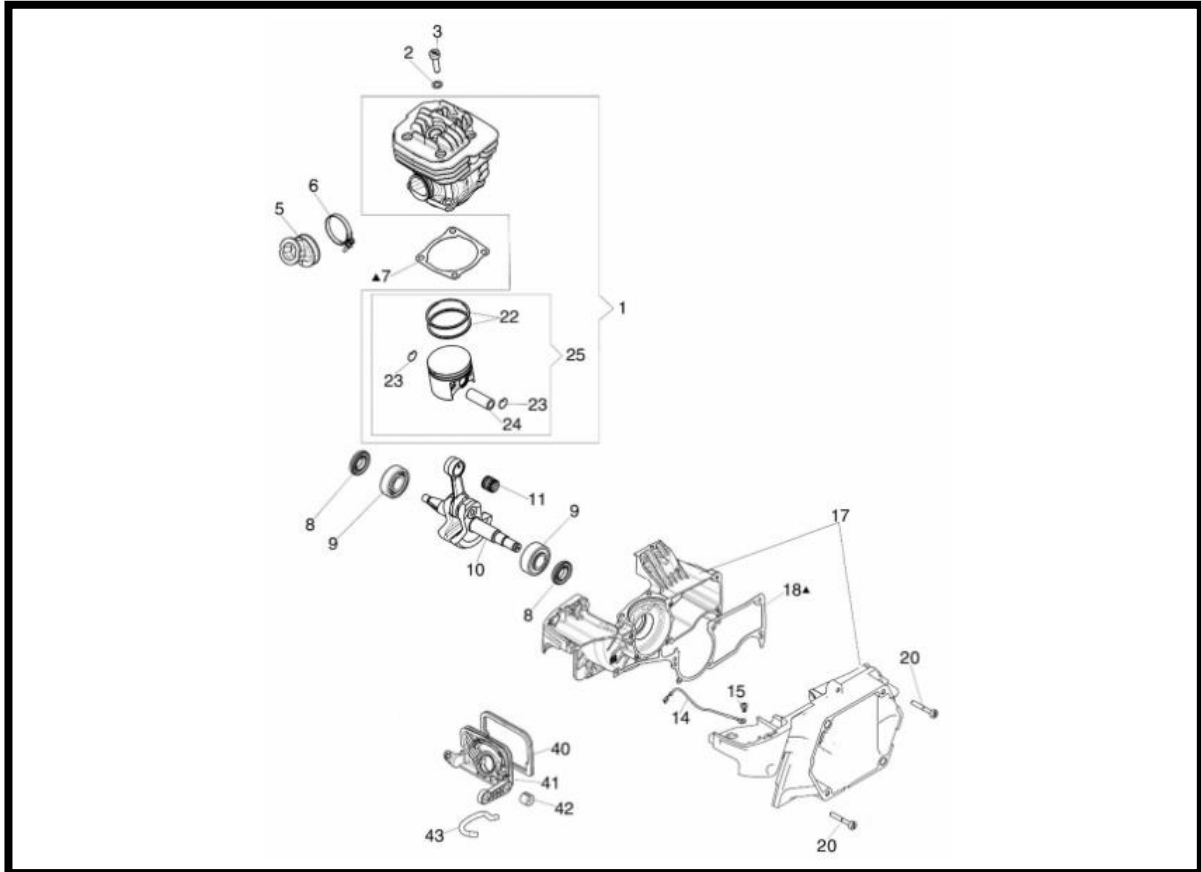

## 2810.1068 SHORT MOTOR

Ref.nr.	Stuknr.	Aant.	Beschrijving
1	4003.5210	1	Gehele cilinder
2	4000.0885	4	Sluitring
3	4003.5030	4	Schroef
5	4003.5050	1	Behuizing
6	4003.0390 (4003.1181)	1	Veerring
7	4003.0830	1	Pakking
8	4001.4320	2	Dichtin
9	4000.0378	2	Lager
10	4003.5100	1	Motoras
11	4003.0580	1	Lager
14	4003.3140	1	Kabel
15	4003.3200	1	Schroef
17	4003.3170	1	Carter
18	4003.3180	1	Pakkinge
20	4003.3230	7	Schroef
22	4003.5170	2	Zuigerring
23	4001.4200 (4003.0140)	2	Veerklem
24	4003.0800	1	Zuigerpen
25	4003.5200	1	Zuigerset
40	4003.3280	1	Dichting
41	4003.3290	1	Steun
42	4003.3300	3	Trillingsdemper
43	4003.3310	1	Ontluchtungsbus