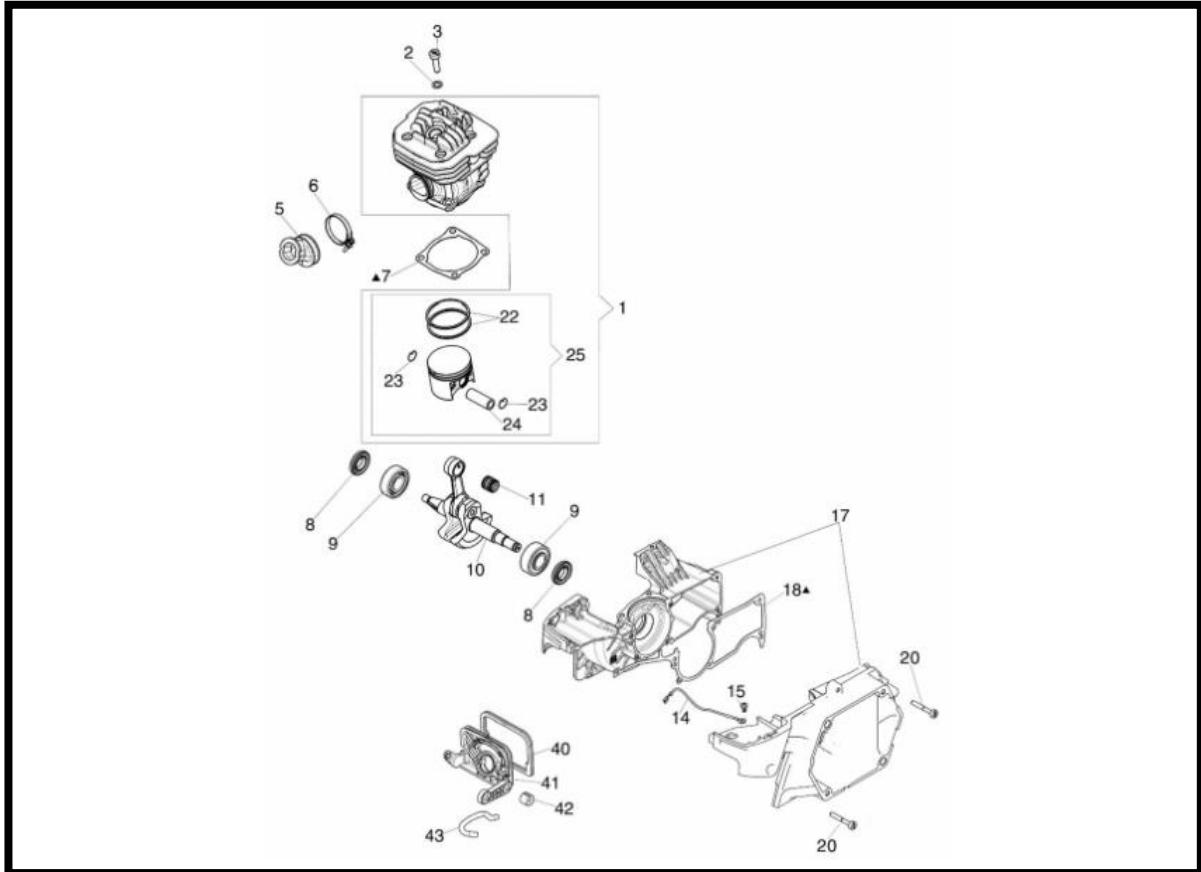

2810.1068 SHORT MOTOR

Item	Referência	QTD	Descrição
1	4003.5210	1	Cilindro Completo
2	4000.0885	4	Anilha
3	4003.5030	4	Parafuso
5	4003.5050	1	Coletor
6	4003.0390 (4003.1181)	1	Anel mola
7	4003.0830	1	Junta
8	4001.4320	2	Retentor
9	4000.0378	2	Rolamento
10	4003.5100	1	Cambota
11	4003.0580	1	Rolamento
14	4003.3140	1	Cabo
15	4003.3200	1	Parafuso
17	4003.3170	1	Carter
18	4003.3180	1	Junta
20	4003.3230	7	Parafuso
22	4003.5170	2	Segmentos
23	4001.4200 (4003.0140)	2	Freio mola
24	4003.0800	1	Cavilhão Piston
25	4003.5200	1	Kit Piston
40	4003.3280	1	Junta
41	4003.3290	1	Suporte
42	4003.3300	3	Casquilho Antivib.
43	4003.3310	1	Tube vent.