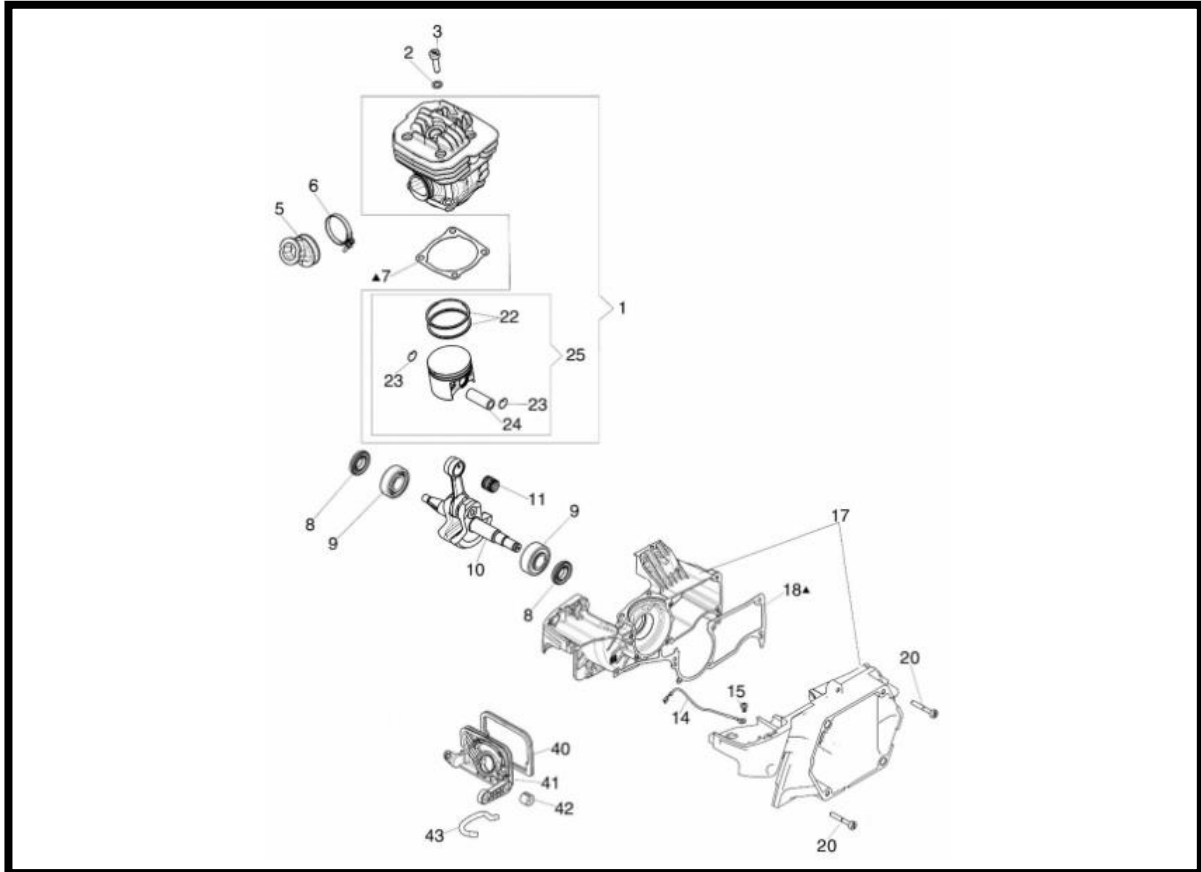

## 2810.1068 SHORT MOTOR

Поз.:	Номер детали	Кол-во	Описание
1	4003.5210	1	Цилиндр в сборе
2	4000.0885	4	Шайба
3	4003.5030	4	Винт
5	4003.5050	1	Коллектор
6	4003.0390 (4003.1181)	1	Стопорное кольцо
7	4003.0830	1	Прокладка
8	4001.4320	2	Уплотнение
9	4000.0378	2	Подшипник
10	4003.5100	1	Коленвал
11	4003.0580	1	Подшипник
14	4003.3140	1	Провод
15	4003.3200	1	Винт
17	4003.3170	1	Картер
18	4003.3180	1	Прокладка
20	4003.3230	7	Винт
22	4003.5170	2	Поршневое кольцо
23	4001.4200 (4003.0140)	2	Пружинный зажим
24	4003.0800	1	Поршневой палец
25	4003.5200	1	Поршень в сборе
40	4003.3280	1	Уплотнение
41	4003.3290	1	Опора
42	4003.3300	3	Виброизолирующая опора
43	4003.3310	1	Вентиляционная трубка