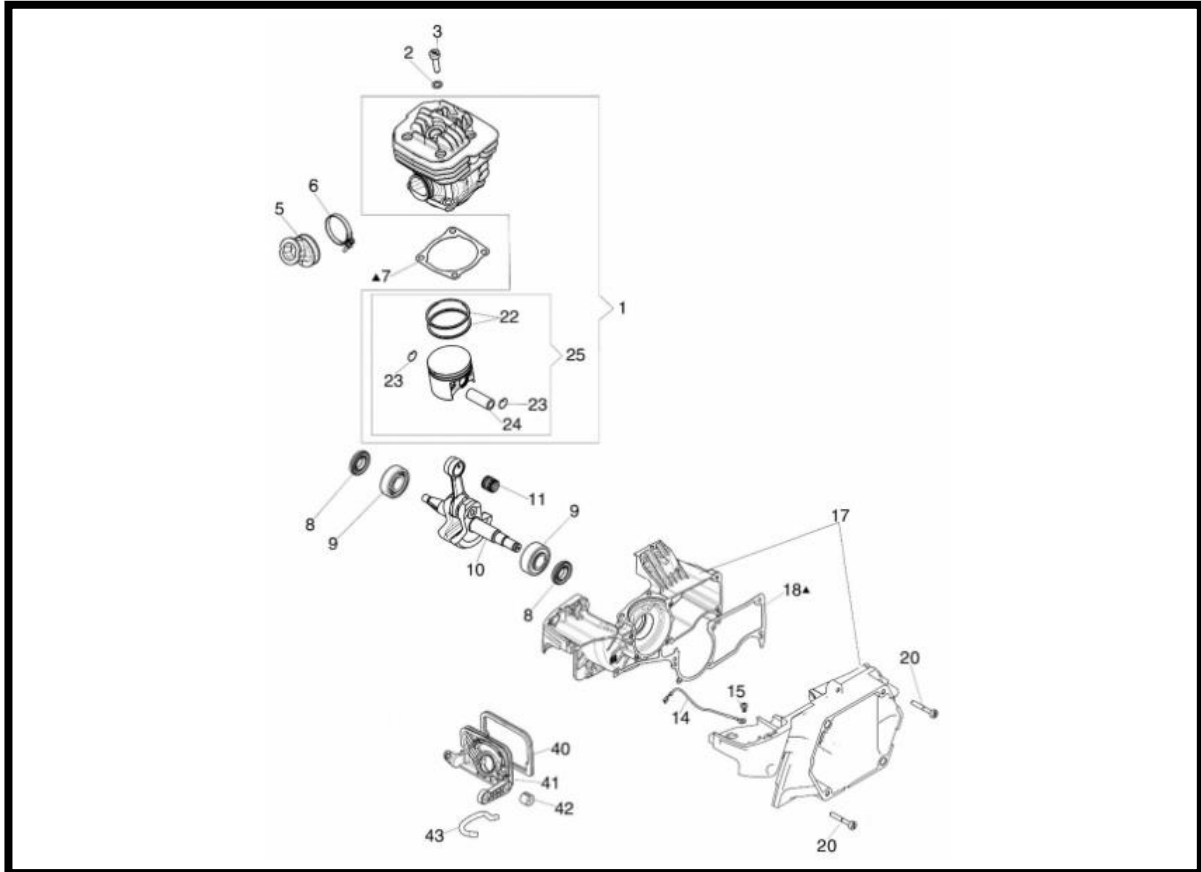

## 2810.1068 SHORT MOTOR

Pos.	Referencia	Ctd.	Descripción
1	4003.5210	1	Cilindro completo
2	4000.0885	4	Arandela
3	4003.5030	4	Tornillo
5	4003.5050	1	Goma carburador
6	4003.0390 (4003.1181)	1	Abrazadera
7	4003.0830	1	Junta
8	4001.4320	2	Reten
9	4000.0378	2	Rodamiento
10	4003.5100	1	Cigüeñal
11	4003.0580	1	Rodamiento
14	4003.3140	1	Cable
15	4003.3200	1	Tornillo
17	4003.3170	1	Carter
18	4003.3180	1	Junta
20	4003.3230	7	Tornillo
22	4003.5170	2	Anillo Pistón
23	4001.4200 (4003.0140)	2	AnilloElastico
24	4003.0800	1	Bulón pistón
25	4003.5200	1	Kit Pistón
40	4003.3280	1	Junta
41	4003.3290	1	Soporte
42	4003.3300	3	Silemblock
43	4003.3310	1	Tubo Respira